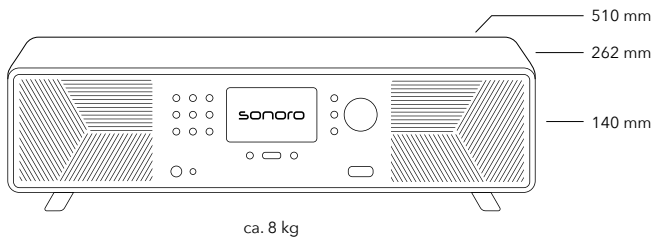

AVATON

DESIGN

De houten behuizing is met de hand gepolijst en is afgewerkt met hoogwaardige lak. Het laser gesneden aluminium front is gemaakt uit één deel en heeft een zwevend optisch design. Ontworpen en ontwikkeld in Duitsland.

TECHNISCHE SPECIFICATIES

Geluid

Tweeters 2 x 0,75"
Midrange 2 x 3"
Downfiring subwoofer 1 x 5,25"
5 afzonderlijke Klasse-D versterkers
Digitale geluidsprocessor
Equalizerfunctie voor het aanpassen van bass en treble
3D-geluid met diepe bassen en heldere hoge tonen + Dynamische bass functie

4" TFT-kleurendisplay Grafisch display met hoge resolutie, automatisch dimbaar

Encryptie WEP, WPA2 (PSK), WPA3, WPS

Netwerk WLAN: IEEE 802.11 a/b/g/n/ac/ax, 2,4/5 GHz
LAN- RJ45-aansluiting

Zenderzoekfunctie Automatisch & manueel

Slaaptimer 5-120 min (instelbaar in intervallen van 5 minuten)

Voorkeuzenders In totaal 99 lokale favoriete opslaglocaties voor alle muziekbronnen (extra opslagmogelijkheden mogelijk, bijvoorbeeld bij streaming + internet-radioproviders)

Bediening Via afstandsbediening
Bediening via de sonoro audio-app
Direct op het apparaat
Smart Home Ready

Stroomvoorziening Ingebouwde voeding (AC 100-240 V ~50/60 Hz) met aan/uit-schakelaar

Muziek streamen FM & DAB+ digitale radio, internet radio
Podcast
Bluetooth® (A2DP, AVRCP) (Auracast™ Ready)
Bidirectionele Bluetooth®-verbinding voor draadloze Bluetooth®-hoofdtelefoons
Apple AirPlay®, Google Cast®
Spotify Connect™, TIDAL Connect™, Amazon Music HD™, Qobuz Connect™, Deezer™
DLNA, UPnP

Input/Output HDMI ARC
USB-A, USB-C (oplaad- en afspeelfunctie)
Aux-in (3,5 mm jack)
Vergulde Aux-in (RCA)
1x optische en 1x coaxiale ingang
Koptelefoonaansluiting (3,5 mm jack)

*Bepaalde inhoud is niet in alle regio's beschikbaar vanwege licentierechten

sonoro

GERMAN AUDIO DESIGN
www.sonoro.com