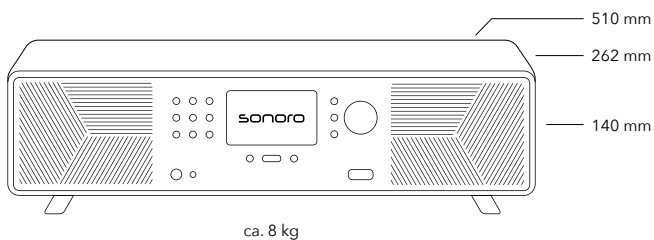

AVATON

Salvo errori e modifiche, illustrazioni simili

Questo sistema stereo compatto offre una qualità audio eccezionale in un design salvaspazio. Grazie al subwoofer integrato (2.1), potrai goderti un suono ricco e bilanciato che darà vita alla tua musica preferita. Il sistema all-in-one riunisce tutte le funzioni principali i

SONORO

GERMAN AUDIO DESIGN
www.sonoro.com

AVATON

DESIGN

Cassa in legno in legno levigata a mano e rifinita con vernice di alta qualità. Parte frontale in alluminio tagliata al laser e realizzata in un unico pezzo con un aspetto fluttuante e un design iconico. Progettato e sviluppato in Germania.

CARATTERISTICHE PRODOTTO

- Sistema musicale stereo compatto con subwoofer integrato (2.1) e funzione Dynamic Bass (per una riproduzione dei bassi ottimizzata)
- Display a colori da 4"
- Nuova interfaccia utente intuitiva
- Numerose opzioni di controllo (dispositivo, telecomando, app, Smart Home)
- Numerose opzioni di connettività (HDMI ARC, USB-A, USB-C, ingresso digitale ottico, Aux-In, ecc.)
- Supporto per AirPlay*, Google Cast*, Bluetooth*, Spotify*, Qobuz Connect* e Tidal Connect*
- Smart Home Ready (Busch-Jaeger, Jung, Gira)