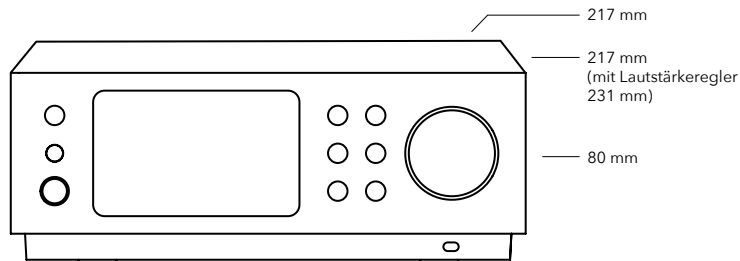

sonoro AMPLIFIER

MASSE & GEWICHT

ca. 2,8 kg

● Schwarz (matt)

PRODUKTHIGHLIGHTS

- 4" TFT-Farbdisplay mit neuem CI-MODE: Wahlweise im Betrieb und Standby kann der Geräte- / Raumname angezeigt werden
- ESS Technology SABRE Digital-Analog-Wandler (DACs) für jeden Ausgang
- Umfangreiche Equalizer Einstellungen sowie fortschrittliches Bass-Management für Systeme bis zu 2.2
- sonoro Multiroom via Audio over IP
- Geeignet für die Festinstallation / 2 Geräte in einer Rackwanne
- Smart Home Ready (Busch-Jaeger, Jung, Gira)
- KNX-Szenen oder Funktionsteuerung über die Fernbedienung

TECHNISCHE DATEN

Klang	Class-D Hypex Verstärker 2 x 250 Watt an 4 Ω / Betrieb von externen Lautsprechern mit einer Impedanz von 4 bis 16 Ω Einstellen von Bässen, Höhen & Balance oder im Advance-Mode mit einem 7-Band-Equalizer Adaptive-Loudness-Funktion sowie optimale Equalizer-Voreinstellungen für sonoro Lautsprecher Umfangreiche Equalizer Einstellungen sowie fortschrittliches Bass-Management für Systeme bis zu 2.2	Stromversorgung	Eingebautes Netzteil AC 100-120 V 50/60 Hz & AC 220-240 V 50/60 Hz // 500 W Im Standby: < 2 Watt Netzkabel mit Markierung der Phase
4" TFT Farbdisplay	Hochauflösend; Grafisch	Musikübertragung	Internetradio Podcast Bluetooth® (A2DP, AVRCP) (Auracast™ Ready) Bidirektionale Bluetooth® Verbindung für kabellose Bluetooth® Kopfhörer Apple AirPlay*, Google Cast* Spotify Connect™, TIDAL Connect™, Amazon Music HD™, Qobuz Connect™, Deezer™ DLNA, UPnP sonoro Multiroom
Verschlüsselung	WEP, WPA2 (PSK), WPA3, WPS, HTTPS, TSL, Tofu	Input/Output	HDMI ARC USB-A (Lade- und Abspielfunktion) Optischer Eingang Aux-In (Cinch-Eingang) Sub Pre-out
Netzwerk	WLAN: IEEE 802.11 a/b/g/n/ac/ax, 2,4/5 GHz LAN-Netzwerkanschluss	Betriebstemperatur	0 °C bis +40 °C
Sleep-Timer	5-120min. (in Fünf-Minuten-Intervallen einstellbar)	Rackinstallation	Zwei Geräte passend für eine 2 HE Rackwanne
Stationstasten	Insgesamt 99 lokale Favoritenspeicherplätze für alle Quellen (ggfls. zusätzliche Speichermöglichkeiten z.B. beim Streaming- + Internetradioanbieter)		
Bedienung	Per Fernbedienung Steuerung über die sonoro audio App Direkt am Gerät Smart Home Ready		

*Bestimmte Inhalte sind aufgrund von Lizenzrechten nicht in allen Regionen verfügbar

sonoro

GERMAN AUDIO DESIGN
www.sonoro.com